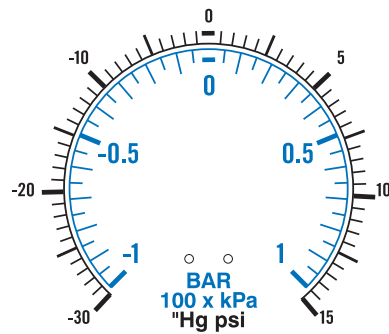

壓力計標準面版刻度

Pressure Gauges Standard Dial Graduations

Kpa and mmAq
微壓計

PSI and kg/cm²
冷媒壓力計

BC and BF
溫度計

cmHg and "Hg
真空壓力計

inHg and PSI
阿摩尼亞壓力計

BAR and PSI
聯成計