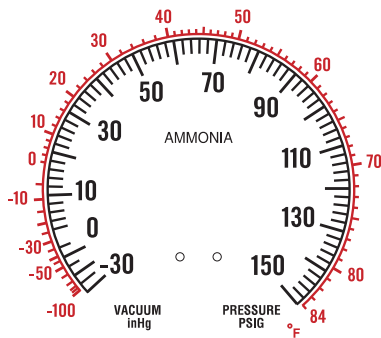

壓力計標準面版刻度

Pressure Gauges Standard Dial Graduations

Kpa and mmAq
微壓計

PSI and kg/cm²
冷媒壓力計

BC and BF
溫度計

cmHg and "Hg
真空壓力計

inHg and PSI
阿摩尼亞壓力計

BAR and PSI
聯成計