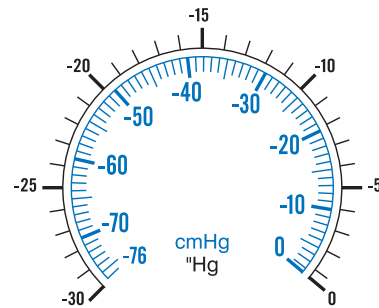

壓力計標準面版刻度

Pressure Gauges Standard Dial Graduations

Kpa and mmAq
微壓計

PSI and kg/cm²
冷媒壓力計

BC and BF
溫度計

cmHg and "Hg
真空壓力計

inHg and PSI
阿摩尼亞壓力計

BAR and PSI
聯成計