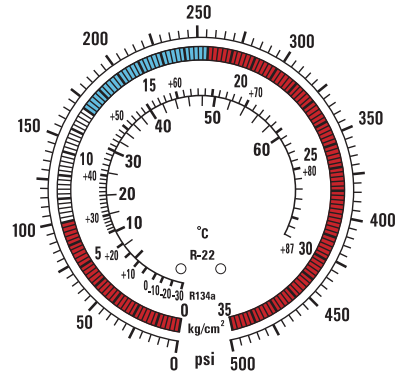

壓力計標準面版刻度

Pressure Gauges Standard Dial Graduations

Kpa and mmAq
微壓計

PSI and kg/cm²
冷媒壓力計

BC and BF
溫度計

cmHg and "Hg
真空壓力計

inHg and PSI
阿摩尼亞壓力計

BAR and PSI
聯成計