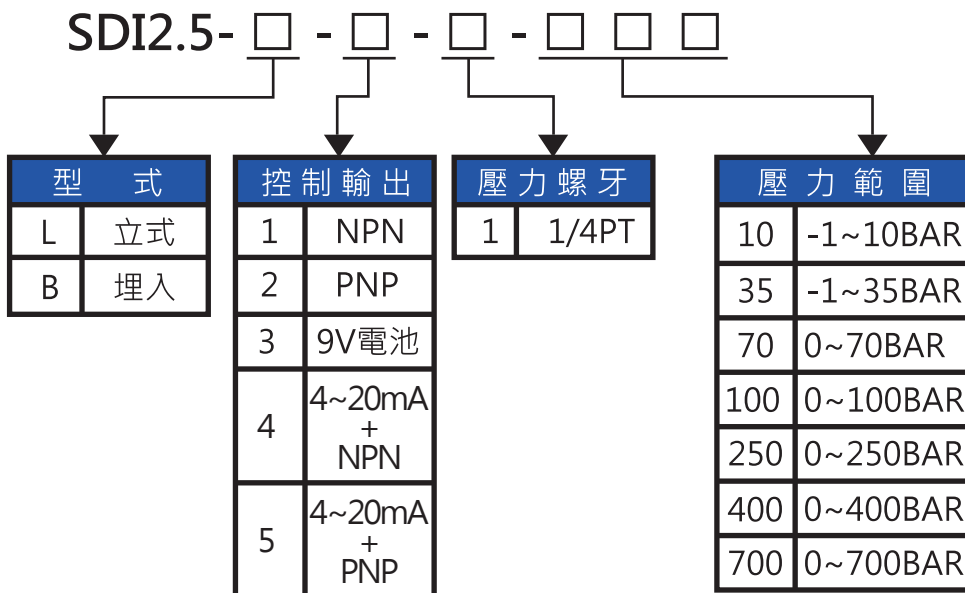

2.5" 數位接點式壓力錶-型號說明表及配線圖

2.5 "Digital Switch Gauges Ordering Details and Description of Wiring

型號構成

配線圖

棕	VIN(+)
藍	GND
紅	Q1
橙	Q2
灰	RS485 D-