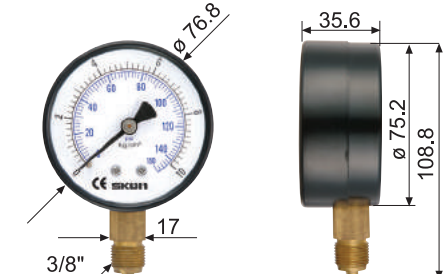

一般式壓力計、真空計、聯成計 直立式

General pressure gauges, vacuum gauges, compound gauges-bottom mounting

111.11

211.41

311.11

611.11

612.11

411.11