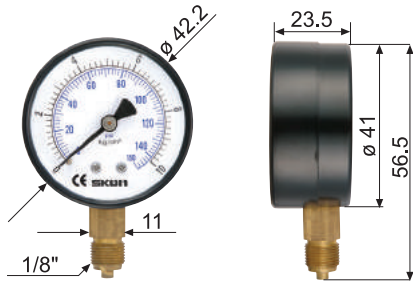

一般式壓力計、真空計、聯成計 直立式

General pressure gauges, vacuum gauges, compound gauges-bottom mounting

111.11

211.41

311.11

611.11

612.11

411.11