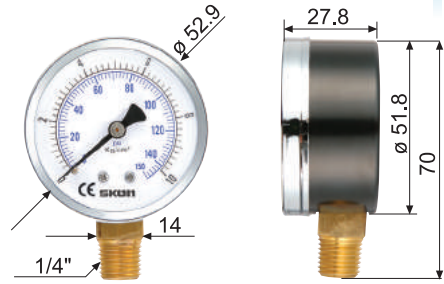

一般式壓力計、真空計、聯成計 直立式

General pressure gauges, vacuum gauges, compound gauges-bottom mounting

111.11

211.41

311.11

611.11

612.11

411.11