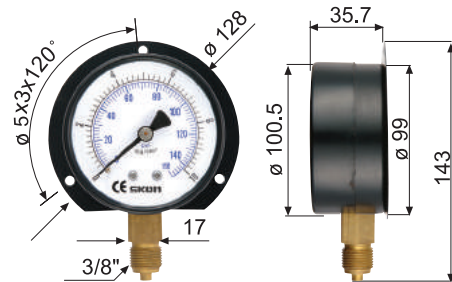

一般式壓力計、真空計、聯成計 直立式

General pressure gauges, vacuum gauges, compound gauges-bottom mounting

111.11

211.41

311.11

611.11

612.11

411.11