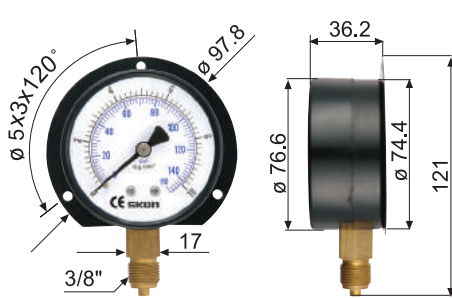

一般式壓力計、真空計、聯成計 直立式

General pressure gauges, vacuum gauges, compound gauges-bottom mounting

111.11

211.41

311.11

611.11

612.11

411.11