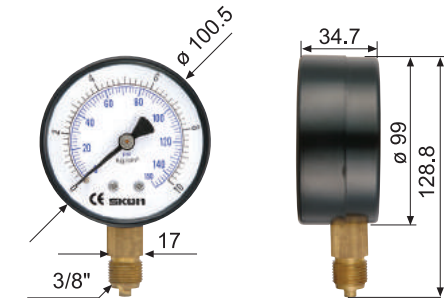

一般式壓力計、真空計、聯成計 直立式

General pressure gauges, vacuum gauges, compound gauges-bottom mounting

111.11

211.41

311.11

611.11

612.11

411.11