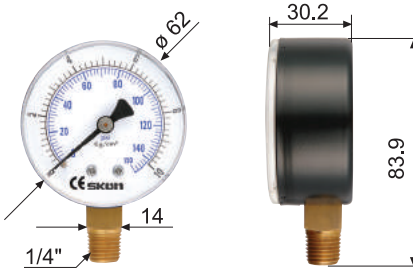

一般式壓力計、真空計、聯成計 直立式

General pressure gauges, vacuum gauges, compound gauges-bottom mounting

111.11

211.41

311.11

611.11

612.11

411.11