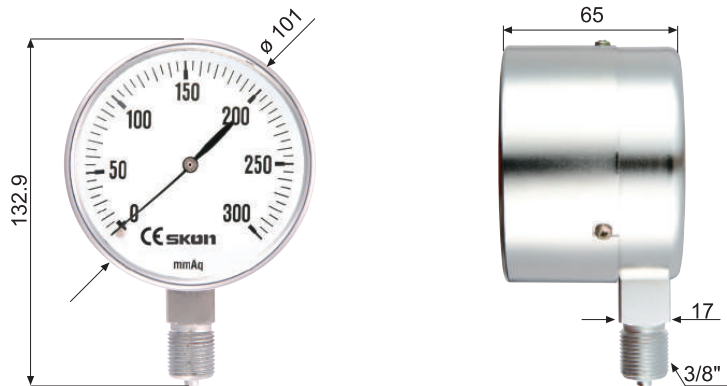

微壓計 直立式

Micro pressure gauges-Bottom mounting

311.12

611.52

411.52