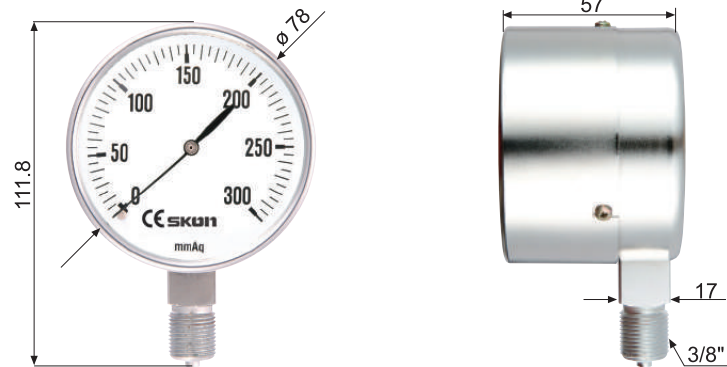

微壓計 直立式

Micro pressure gauges-Bottom mounting

311.12

611.52

411.52