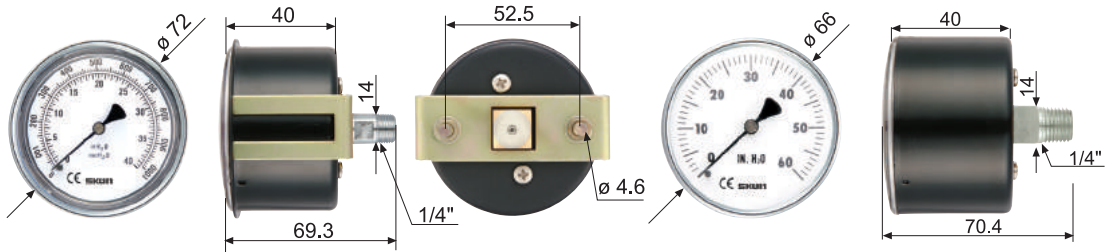

## 微壓計 埋入式

Micro pressure gauges-LBM/CBM

318.12

314.12

613.52

615.52

410.12

414.12