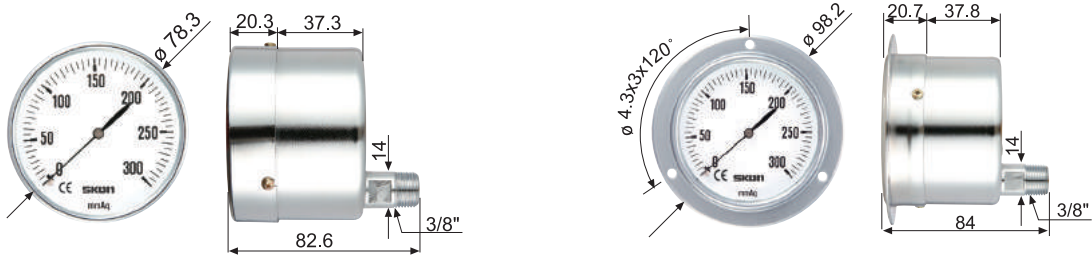

## 微壓計 埋入式

Micro pressure gauges-LBM/CBM

318.12

314.12

613.52

615.52

410.12

414.12