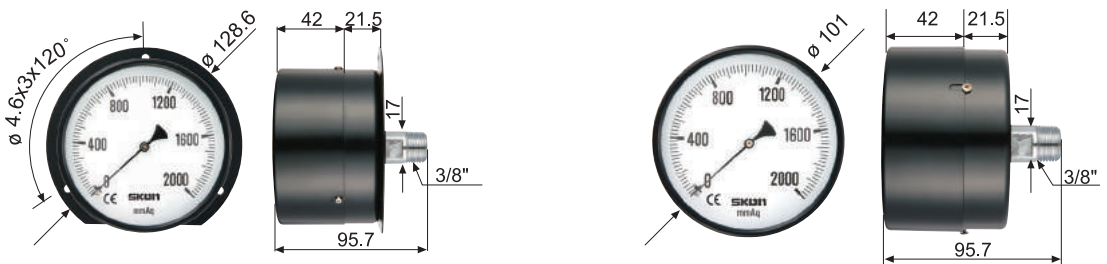

## 微壓計 埋入式

Micro pressure gauges-LBM/CBM

318.12

314.12

613.52

615.52

410.12

414.12